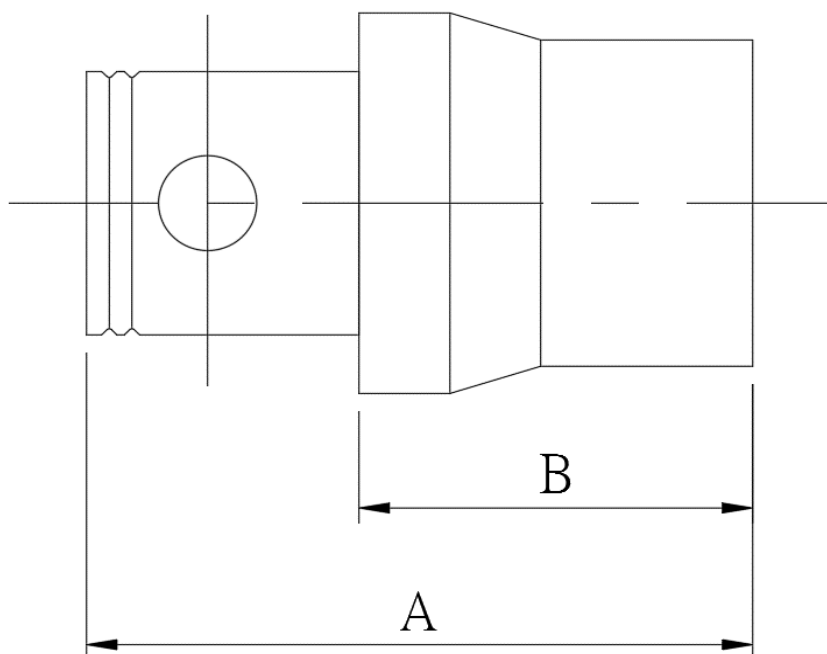

# 入珠塞頭 / PILLAR CAP

品名 Name	入珠塞頭 / PILLAR CAP		
材質 Material	PE / PTFE		
產品編號 Part No.	Tube Size	A	B
A05101H	1 1/2"	70	42
A04801H	1 1/4"	57	35
A03401H	1"	52	32
A02602H	3/4"	44	26
A01909H	1/2"	32	21
A01503H	3/8"	27.5	16.7
A01003H	1/4"	23	13.1
備註 Remarks	PILLAR SUPER 300系列用		

單位: mm