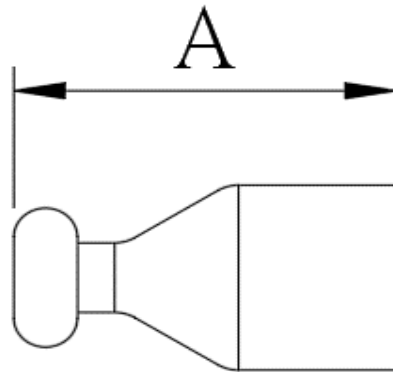

# 擴管封口 / Flare Cap

品名 Name	擴管封口 / Flare Cap	
材質 Material	PE / PTFE	
產品編號 Part No.	Tube Size	A
A03902H	1 1/4"	35
A03102H	1"	30
A02202H	3/4"	30
A01602H	1/2"	30
A01201H	3/8"	28
A00901H	1/4"	21
備註 Remarks	Parflare 系列用	

單位: mm