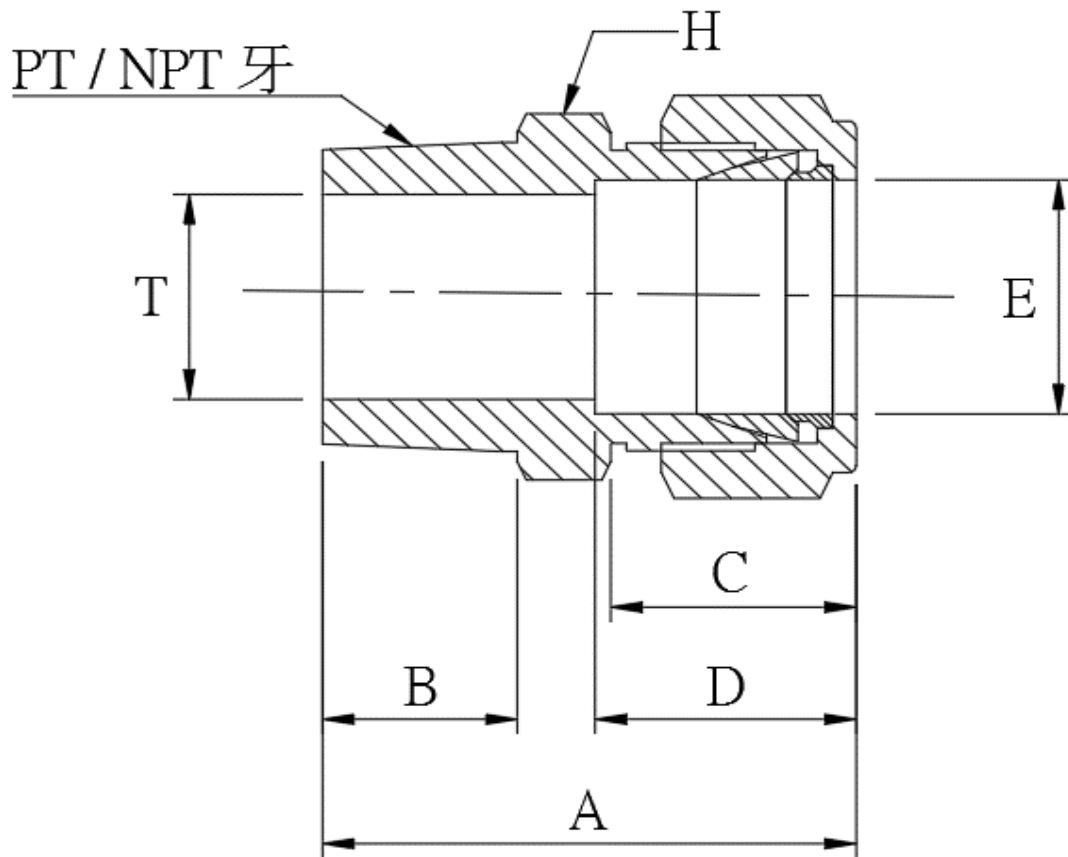

外牙直接頭 / Male Connector

品名 Name	外牙直接頭 / Male Connector				
材質 Material	PP / PVC / PVDF / PTFE				
產品編號 Part No.	Tube Size	PT / NPT Size	A	B	C
3301A06001	1 1/2"	1 1/2"	70.8	25	30.8
3301A05501	1 1/4"	1 1/4"	67.8	25	30.8
3301A04001	1"	1"	57.17	21.5	25.17

單位: mm

品名 Name	外牙直接頭 / Male Connector			
材質 Material	PP / PVC / PVDF / PTFE			
產品編號 Part No.	D	E	H	T
3301A06001	22	38.3	51	33.7
3301A05501	22	32	45	28
3301A04001	16	25.6	35	22

單位: mm