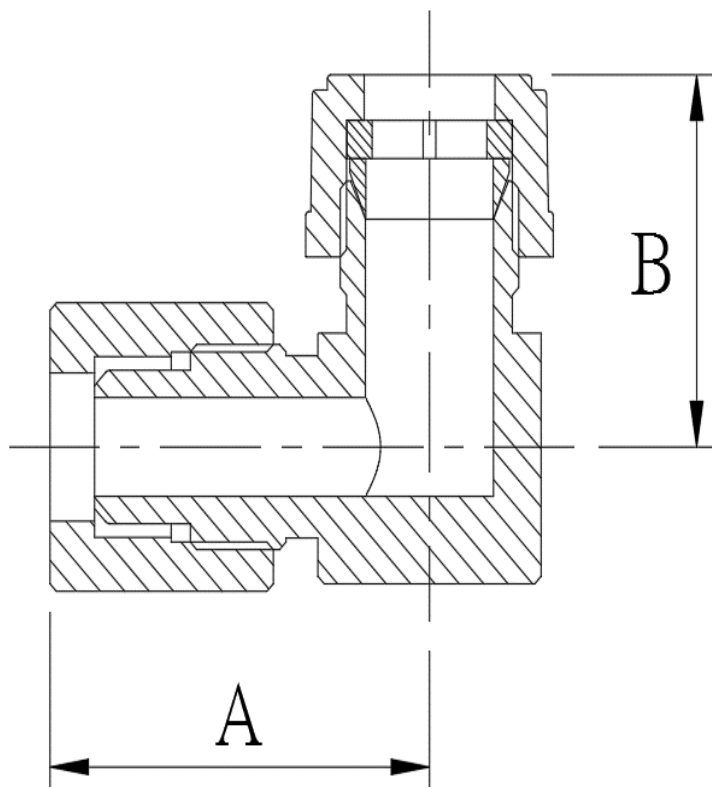

# 石英擴管直接頭 / Quartz

品名 Name	石英擴管直接頭 / Quartz Connector(Flare)				
材質 Material	PTFE				
產品編號 Part No.	Tube Size	Quartz Tube Size	A	B	L
27070304-ID	3/4"	3/4"	40	32	81
27070102-I	1/2"	1/2"			

單位: mm

# 石英擴管彎接頭 / Quartz Elbow Connector(Flare)

品名 Name	石英擴管彎接頭 / Quartz Elbow Connector (Flare)			
材質 Material	PTFE			
產品編號 Part No.	Tube Size	Quartz Tube Size	A	B
27070304-LE	3/4"	3/4"	59.5	49
27070102-LB	1/2"	1/2"		

單位: mm

# 石英入珠彎接頭 / Quartz Elbow

品名 Name	石英入珠彎接頭 / Quartz Elbow Connector (Pillar)			
材質 Material	PTFE			
產品編號 Part No.	Tube Size	Quartz Tube Size	A	B
27070304-LE	3/4"	3/4"	52	50.5
27070101-LE	1/2"	1/2"		

單位: mm