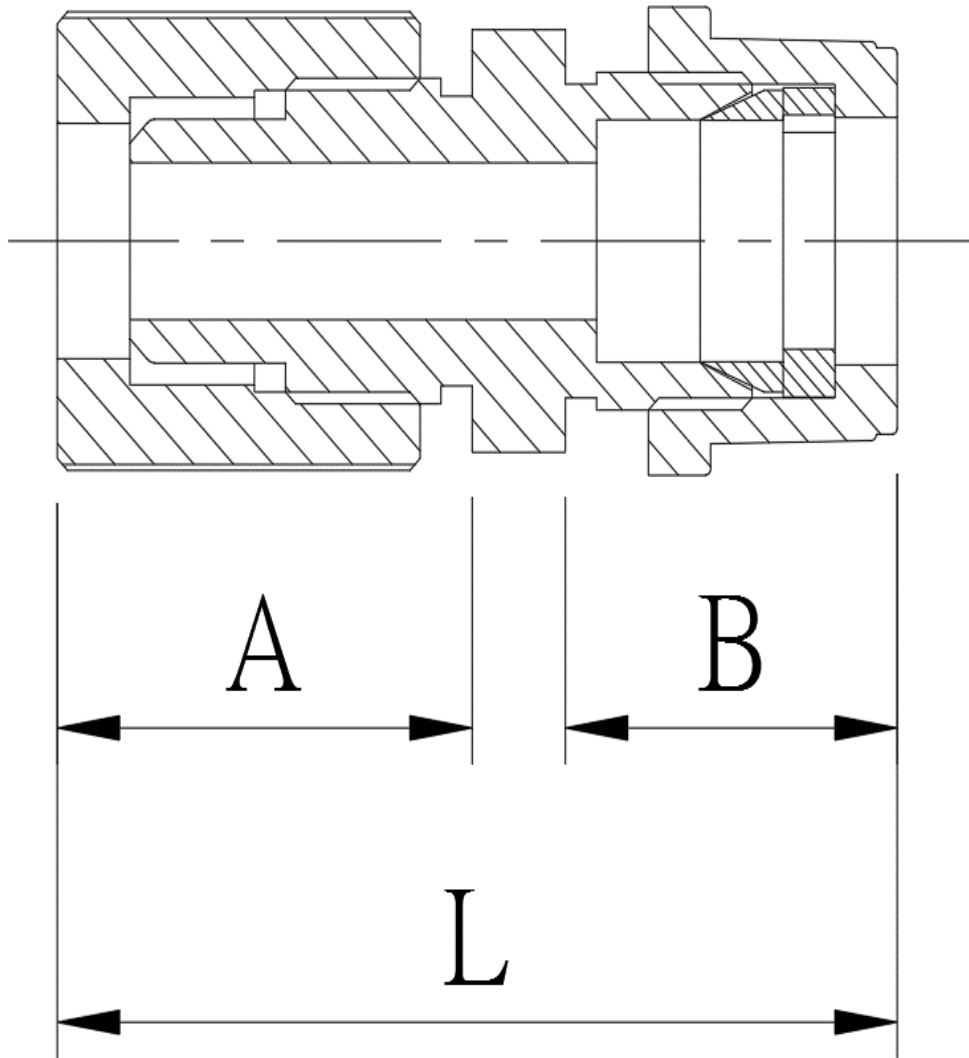

# 石英擴管直接頭 / Quartz

品名 Name	石英擴管直接頭 / Quartz Connector(Flare)				
材質 Material	PTFE				
產品編號 Part No.	Tube Size	Quartz Tube Size	A	B	L
27070304-ID	3/4"	3/4"	40	32	81
27070102-I	1/2"	1/2"			

單位: mm

# 石英擴管彎接頭 / Quartz Elbow Connector(Flare)

品名 Name	石英擴管彎接頭 / Quartz Elbow Connector (Flare)			
材質 Material	PTFE			
產品編號 Part No.	Tube Size	Quartz Tube Size	A	B
27070304-LE	3/4"	3/4"	59.5	49
27070102-LB	1/2"	1/2"		

單位: mm

# 石英入珠彎接頭 / Quartz Elbow

品名 Name	石英入珠彎接頭 / Quartz Elbow Connector (Pillar)			
材質 Material	PTFE			
產品編號 Part No.	Tube Size	Quartz Tube Size	A	B
27070304-LE	3/4"	3/4"	52	50.5
27070101-LE	1/2"	1/2"		

單位: mm