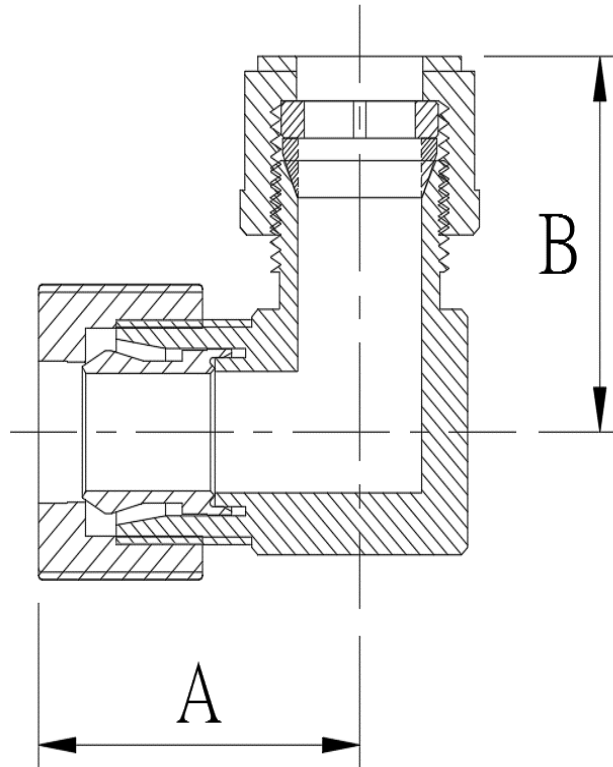

# 石英擴管直接頭 / Quartz

品名 Name	石英擴管直接頭 / Quartz Connector(Flare)				
材質 Material	PTFE				
產品編號 Part No.	Tube Size	Quartz Tube Size	A	B	L
27070304-ID	3/4"	3/4"	40	32	81
27070102-I	1/2"	1/2"			

單位: mm

# 石英擴管彎接頭 / Quartz Elbow Connector(Flare)

品名 Name	石英擴管彎接頭 / Quartz Elbow Connector (Flare)			
材質 Material	PTFE			
產品編號 Part No.	Tube Size	Quartz Tube Size	A	B
27070304-LE	3/4"	3/4"	59.5	49
27070102-LB	1/2"	1/2"		

單位: mm

# 石英入珠彎接頭 / Quartz Elbow

品名 Name	石英入珠彎接頭 / Quartz Elbow Connector (Pillar)			
材質 Material	PTFE			
產品編號 Part No.	Tube Size	Quartz Tube Size	A	B
27070304-LE	3/4"	3/4"	52	50.5
27070101-LE	1/2"	1/2"		

單位: mm