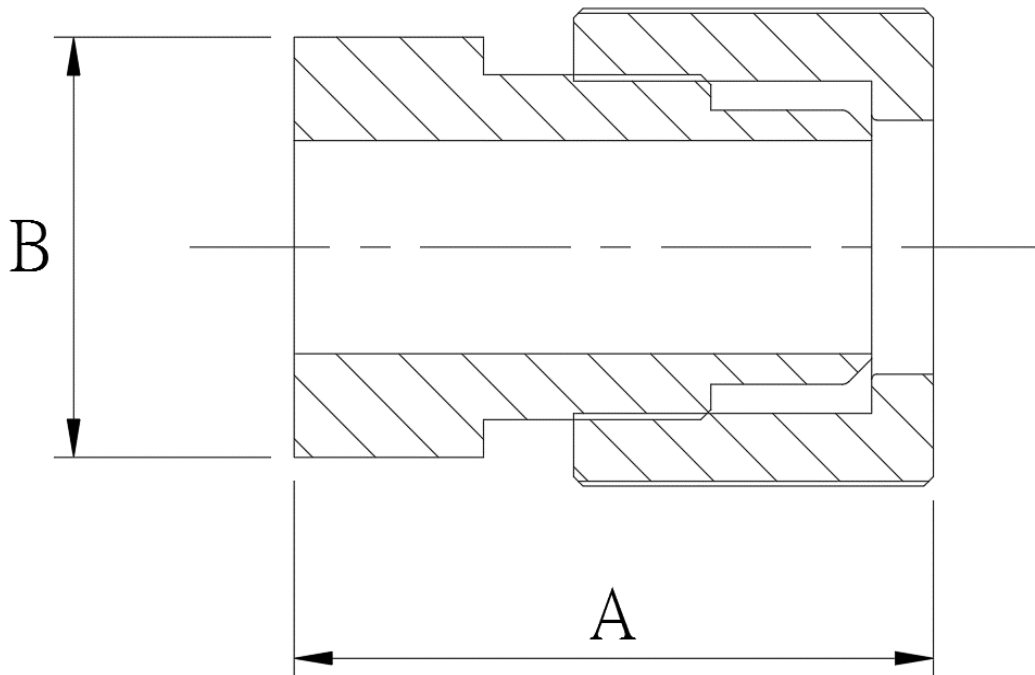

擴管接頭 / Flare Connector

品名 Name	擴管接頭 / Flare Connector		
材質 Material	GPP / NPP / PVC / PVDF		
產品編號 Part No.	Size	A	B
20070001	1"	67.5	44
20070304	3/4"	60	33
20070102	1/2"	55	28
20070308	3/8"	51.5	24
20070104	1/4"	52.5	22

單位: mm