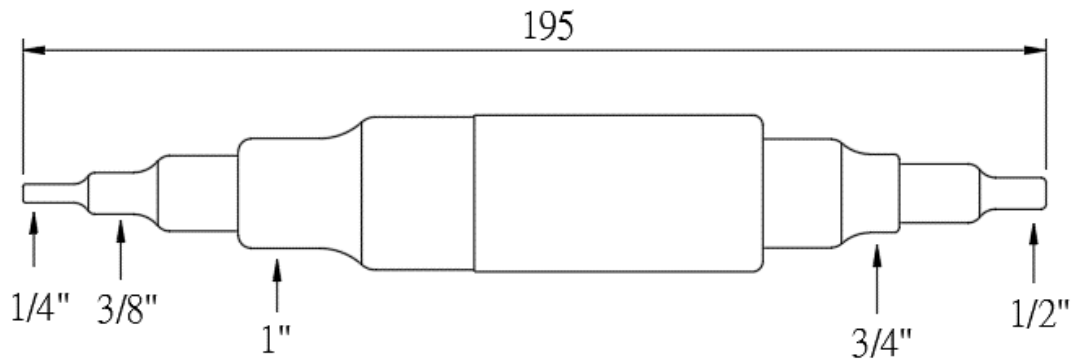

擴管器 - 組合式 / Flaring Tool

| | |
|-------------|--------------------------|
| 品名 Name | 擴管器 - 組合式 / Flaring Tool |
| 材質 Material | PTFE |
| 尺寸 Size | 1" ~ 1/4" |

擴管器 - 綜合式 / Flaring Tool

| | |
|-------------|--------------------------|
| 品名 Name | 擴管器 - 綜合式 / Flaring Tool |
| 材質 Material | PTFE |
| 尺寸 Size | 1" ~ 1/4" |

擴管器 - 獨立式 / Flaring Tool

| | | |
|-------------|--------------------------|-----|
| 品名 Name | 擴管器 - 獨立式 / Flaring Tool | |
| 材質 Material | PTFE | |
| Size | L1 | L2 |
| 1 1/2" | 90 | 142 |
| 1 1/4" | 90 | 140 |
| 1" | 90 | 120 |
| 3/4" | 70 | 120 |
| 1/2" | 70 | 105 |
| 3/8" | 70 | 105 |
| 1/4" | 70 | 90 |

單位: mm