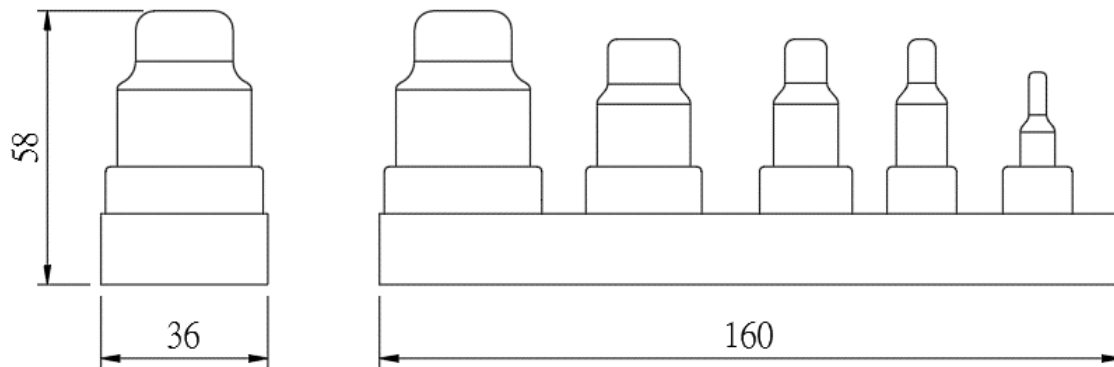

擴管器 - 組合式 / Flaring Tool

| | |
|-------------|--------------------------|
| 品名 Name | 擴管器 - 組合式 / Flaring Tool |
| 材質 Material | PTFE |
| 尺寸 Size | 1" ~ 1/4" |

擴管器 - 綜合式 / Flaring Tool

| | |
|-------------|--------------------------|
| 品名 Name | 擴管器 - 綜合式 / Flaring Tool |
| 材質 Material | PTFE |
| 尺寸 Size | 1" ~ 1/4" |

擴管器 - 獨立式 / Flaring Tool

| | | |
|-------------|--------------------------|-----|
| 品名 Name | 擴管器 - 獨立式 / Flaring Tool | |
| 材質 Material | PTFE | |
| Size | L1 | L2 |
| 1 1/2" | 90 | 142 |
| 1 1/4" | 90 | 140 |
| 1" | 90 | 120 |
| 3/4" | 70 | 120 |
| 1/2" | 70 | 105 |
| 3/8" | 70 | 105 |
| 1/4" | 70 | 90 |

單位: mm