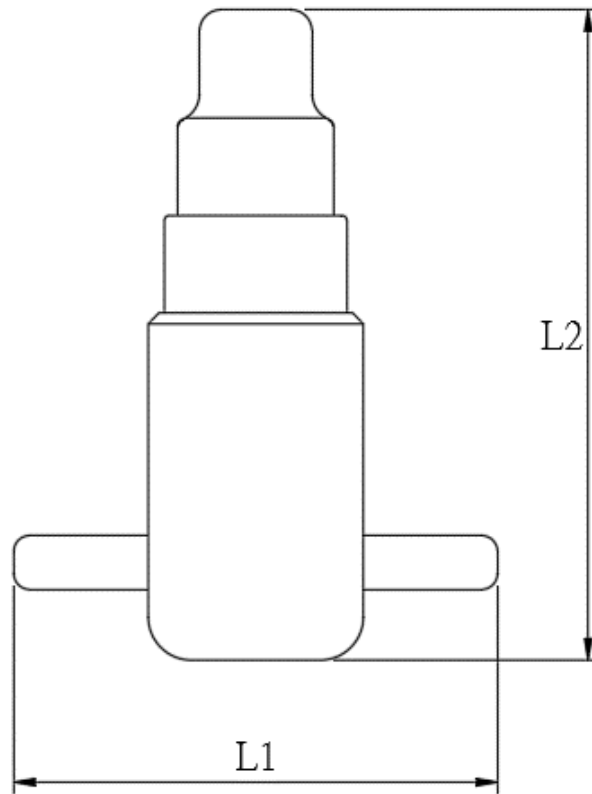

擴管器 - 組合式 / Flaring Tool

| | |
|-------------|--------------------------|
| 品名 Name | 擴管器 - 組合式 / Flaring Tool |
| 材質 Material | PTFE |
| 尺寸 Size | 1" ~ 1/4" |

擴管器 - 綜合式 / Flaring Tool

| | |
|-------------|--------------------------|
| 品名 Name | 擴管器 - 綜合式 / Flaring Tool |
| 材質 Material | PTFE |
| 尺寸 Size | 1" ~ 1/4" |

擴管器 - 獨立式 / Flaring Tool

| | | |
|-------------|--------------------------|-----|
| 品名 Name | 擴管器 - 獨立式 / Flaring Tool | |
| 材質 Material | PTFE | |
| Size | L1 | L2 |
| 1 1/2" | 90 | 142 |
| 1 1/4" | 90 | 140 |
| 1" | 90 | 120 |
| 3/4" | 70 | 120 |
| 1/2" | 70 | 105 |
| 3/8" | 70 | 105 |
| 1/4" | 70 | 90 |

單位: mm