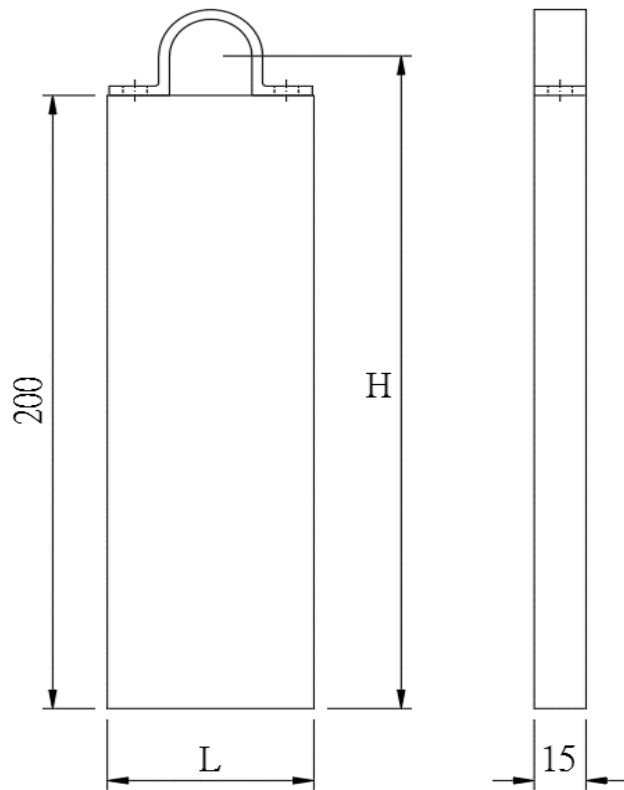

# 管夾 / PFA Tube Support

品名 Name	管夾 / PFA Tube Support	
材質 Material	WPP / PVC	
尺寸 Size	1 1/4" ~ 3/8"	
	L	H
1 1/4"	65	219
1"	60	213
3/4"	60	210
1/2"	50	205
3/8"	50	204

單位: mm